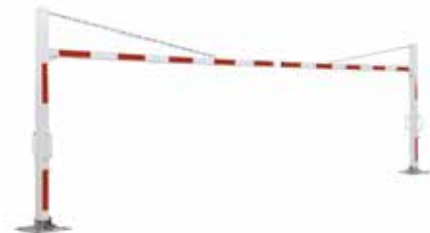

Portique tournant