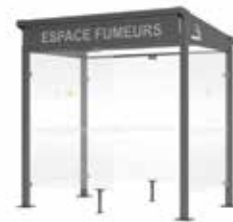

*Aabri vélos*

*Aabri vélos sécurisé*

*Aabri stockage*

*Passage couvert*

*Aabri fumeurs*

*Votre sécurité est notre métier....*

BELGIQUE : THIEBAUT-SONNET SRL  
LUXEMBOURG : ORC LUX SARL

Rue Ernest Montellier 20 - B-5380 FERNELMONT  
Rue Mgr Fallize 12 - L-9655 HARLANGE